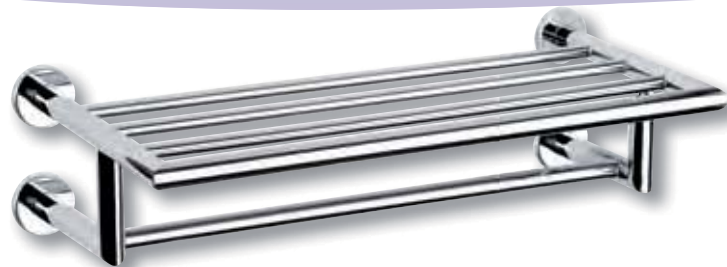

Cubik

Cubik

ACCESORIOS FABRICADOS EN
LATÓN CROMADO 20 mm. Ø
CRHOME BRASS 20 mm. Ø

050100 Percha 90°
90° Bath hook
DIM.: 85 mm. x 50 mm. x 78 mm.

050200 Percha recta
Single bath hook
DIM.: 50 mm. x 47 mm. x 50 mm.

050300 Percha doble
Double bath hook
DIM.: 165 mm. x 50 mm. x 70 mm.

050400 Toallero anilla mediano
Medium towell ring
DIM.: 150 mm. x 130 mm. x 73 mm.

050500 Toallero anilla
Towell ring
DIM.: 225 mm. x 175 mm. x 73 mm.

061700 Asa recta 30 cm. pulido
Right bath handle 30 cm. polished
DIM.: 300 mm. x 80 mm.

061800 Asa bañera curva pulido
Curver bath handle polished
DIM.: 450 mm. x 120 mm. x 50 mm.

061900 Asa bañera curva con jabonera pulido
Curver bath handle with soap rack polished
DIM.: 450 mm. x 120 mm. x 50 mm.

Cubik

ACCESORIOS FABRICADOS EN
LATÓN CROMADO 20 mm. Ø
CRHOME BRASS 20 mm. Ø

051200 Repisa con barra cuatro anclajes
Single towell shelf with rail four fixed

051300 Repisa con barra
Single towell shelf with rail
DIM.: 530 mm. x 110 mm. x 230 mm.