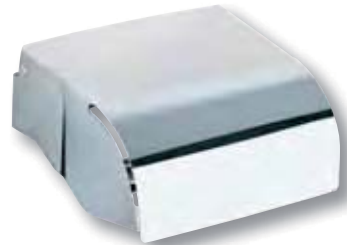

Cubik

Cubik

ACCESORIOS FABRICADOS EN
LATÓN CROMADO 20 mm. Ø
CRHOME BRASS 20 mm. Ø

050100 Percha 90°
90° Bath hook
DIM.: 85 mm. x 50 mm. x 78 mm.

050200 Percha recta
Single bath hook
DIM.: 50 mm. x 47 mm. x 50 mm.

050300 Percha doble
Double bath hook
DIM.: 165 mm. x 50 mm. x 70 mm.

050400 Toallero anilla mediano
Medium towell ring
DIM.: 150 mm. x 130 mm. x 73 mm.

050500 Toallero anilla
Towell ring
DIM.: 225 mm. x 175 mm. x 73 mm.

050600 Toallero barra 30 cm.
Single towell rail 30 cm.
DIM.: 330 mm. x 50 mm. x 78 mm.

050700 Toallero barra 45 cm.
Single towell rail 45 cm.
DIM.: 480 mm. x 50 mm. x 78 mm.

050800 Toallero barra 60 cm.
Single towell rail 60 cm.
DIM.: 630 mm. x 50 mm. x 78 mm.

060900 Portarrollos con tapa
Paper holder with cover
DIM.: 145 mm. x 125 mm. x 130 mm.

051500 Portarrollos elevable
Elevable paper holder
DIM.: 120 mm. x 130 mm. x 60 mm.

070500 Portarrollos con tapa
Paper holder with cover
DIM.: 135 mm. x 135 mm. x 65 mm.