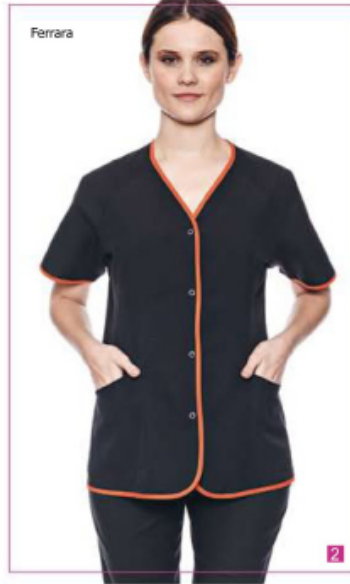

34

Ferrara

2

3

1 FERRARA
Gris/Púrpura
Gray/Purple
Gris/Pourpre
Cinza/Púrpura
Grigio/Porpora
Grau/Purpur
C42503*0091/150-C
100% Pol.
XS-XXL

2 FERRARA
Negro/Naranja
Black/Orange
Noir/Orange
Preto/Laranja
Nero/Arancione
Schwarz/Orange
C42503*0091/122-C
100% Pol.
XS-XXL

3 FERRARA
Azul Royal/Pistacho
Royal Blue/Pistachio
Bleu Roi/Pistache
Azul Real/Pistácio
Blu Royal/Pistacchio
Königsblau/Pistazie
C42503*2180/111-C
70% Pol.
30% Alg. - Cot.-Bau.
XS-XXL

4 FIGUERES
Gris - Grey
Gris - Cinza
Grigio - Grau
C45313*2215/009-C
100% MICROFIB Pol.
XS-XXL

5 FIGUERES
Azul Royal - Royal Blue
Bleu Roi - Azul Real
Blu Royal - Königsblau
C45313*2215/002-C
100% MICROFIB Pol.
XS-XXL

6 FIGUERES
Negro - Black
Noir - Preto
Nero - Schwarz
C45313*2215/001-C
100% MICROFIB Pol.
XS-XXL

7 FIGUERES
Fucsia
Fuchsia
Fuchsia
C45313*2215/008-C
100% MICROFIB Pol.
XS-XXL

MICROFIB

4

5

MICROFIB

6

MICROFIB

7

35