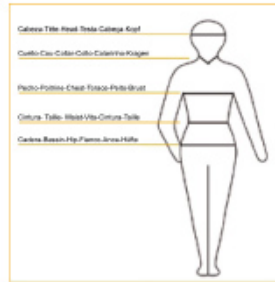

MEDIDAS
MEASUREMENTS
MENSURATIONS
MISURE
KÖRPERMAßE

MUJER - WOMAN - FEMME - MULHER - DONNA - DAMEN

S1 BADAJOZ - BARI - BENIDORM - BOGOTA

	XS	S	M	L	XL	XXL
PECHO - POITRINE - CHEST - TORACE - PEITO - BRUST	78	86	94	102	114	126
CINTURA - TAILLE - WAIST - VITA - CINTURA - TAILLE	58	66	74	82	94	106
CADERA - BASSIN - HIP - FIANCO - ANCA - HÜFTE	86	94	102	110	122	134

S2 ADRA - ALICANTE - ALTEA - ANCONA - ANDORRA - ARLES - ELDA - ESSEN - ELVAS - EVORA - FARO - FERRARA - FIGUERES - GENEVE - GENOVA - GENT - GLASGOW - GRENOBLE - HELLIN - HUELVA - LENS - LIMA - MADRID

	XS	S	M	L	XL	XXL
PECHO - POITRINE - CHEST - TORACE - PEITO - BRUST	88	92	100	110	122	134
CINTURA - TAILLE - WAIST - VITA - CINTURA - TAILLE	64	68	76	86	98	110
CADERA - BASSIN - HIP - FIANCO - ANCA - HÜFTE	94	98	106	116	128	140

S3 LLIRIA - LONDON

	36	38	40	42	44	46	48
PECHO - POITRINE - CHEST - TORACE - PEITO - BRUST	80	84	88	92	96	100	104
CINTURA - TAILLE - WAIST - VITA - CINTURA - TAILLE	64	68	72	76	80	84	88
CADERA - BASSIN - HIP - FIANCO - ANCA - HÜFTE	89	93	97	101	105	109	113

S4 LAGOS - LIVORNO - NANTES - SEGOVIA - SHEFFIELD

	36	38	40	42	44	46	48
PECHO - POITRINE - CHEST - TORACE - PEITO - BRUST	86	90	94	98	102	108	114
CINTURA - TAILLE - WAIST - VITA - CINTURA - TAILLE	66	70	74	78	82	86	90
CADERA - BASSIN - HIP - FIANCO - ANCA - HÜFTE	94	98	102	106	110	114	118

S5 SANTANDER

	XS	S	M	L	XL	XXL
CINTURA - TAILLE - WAIST - VITA - CINTURA - TAILLE	58	66	74	82	90	98
CADERA - BASSIN - HIP - FIANCO - ANCA - HÜFTE	88	96	104	112	120	128

S6 TOSSA

	36	38	40	42	44	46	48
CINTURA - TAILLE - WAIST - VITA - CINTURA - TAILLE	66	72	76	80	84	88	92
CADERA - BASSIN - HIP - FIANCO - ANCA - HÜFTE	93	97	101	105	109	113	117

S8 BARCELONA - BIARRITZ

	XS	S	M	L	XL	XXL
PECHO - POITRINE - CHEST - TORACE - PEITO - BRUST	86	94	102	110	118	126
CINTURA - TAILLE - WAIST - VITA - CINTURA - TAILLE	68	76	84	92	100	108
CADERA - BASSIN - HIP - FIANCO - ANCA - HÜFTE	90	98	106	114	122	130

HOMBRE - MAN - HOMME - HOMEM - UOMO - HERREN

C1 LEIRIA - LINARES - LLORET

	48	50	52	54	56	58	60	62	64
PECHO - POITRINE - CHEST - TORACE - PEITO - BRUST	96	100	104	108	112	116	120	124	128
CINTURA - TAILLE - WAIST - VITA - CINTURA - TAILLE	76	80	84	88	92	96	100	104	108

C2 LLANES

	S	M	L	XL	XXL
PECHO - POITRINE - CHEST - TORACE - PEITO - BRUST	96	104	112	120	128

C3 CORDOBA

	S	M	L	XL	XXL
CUELLO - COU - COLLAR - COLLO - COLARINHO - KRAGEN	39	41	43	45	47
PECHO - POITRINE - CHEST - TORACE - PEITO - BRUST	96	104	112	120	128

C4 SETUBAL - TUI

	38	40	42	44	46	48	50	52	54
CINTURA - TAILLE - WAIST - VITA - CINTURA - TAILLE	76	80	84	88	92	96	100	104	108

C5 SESTRIERE

	XS	S	M	L	XL	XXL	XXXL
CINTURA - TAILLE - WAIST - VITA - CINTURA - TAILLE	72	76	84	92	100	108	116

C6 PORTO

	S	M	L	XL
CABEZA - TÊTE - HEAD - TESTA - CABEÇA - KOPF	56	58	60	62

C7 CADIZ - CANARIAS

	XS	S	M	L	XL	XXL
CUELLO - COU - COLLAR - COLLO - COLARINHO - KRAGEN	36	38	40	42	44	46
PECHO - POITRINE - CHEST - TORACE - PEITO - BRUST	78	88	98	108	118	128

UNISEX

UNX3 AVILA - LYON - LAUSANNE

	XS	S	M	L	XL	XXL
PECHO - POITRINE - CHEST - TORACE - PEITO - BRUST	92	100	108	116	124	136

UNX4 SIENA

	XS	S	M	L	XL	XXL
CINTURA - TAILLE - WAIST - VITA - CINTURA - TAILLE	60	75	90	105	120	135

UNX7 SORIA

	XS	S	M	L	XL	XXL
CINTURA - TAILLE - WAIST - VITA - CINTURA - TAILLE	72	80	88	96	104	112