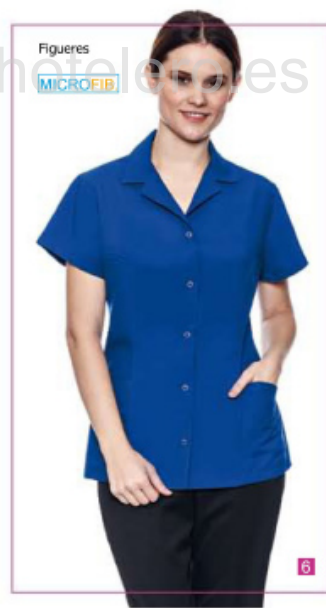

Figueres

MICROFIB

6